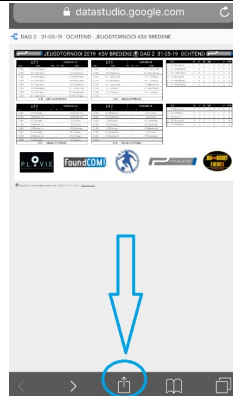

Druk in de volgende schermen 2x op “Toevoegen”

Het Icoon is nu toegevoegd aan uw startscherm

**Hulp bij het toevoegen van een toernooischema
aan het startscherm van uw mobiel toestel.**

APPLE
[toestellen](#)

**Kies het gewenste toernooi op de Home pagina van de website
www.ksvbredene.be**

Kies het gewenste schema

DAG 1 - 30 MEI - OCHTEND

DAG 1 - 30 MEI - MIDDAG

DAG 2 - 31 MEI - OCHTEND

DAG 2 - 31 MEI - MIDDAG

**Enmaal het gewenste schema is geopend,
drukt u onderaan op de “deeltoets”**