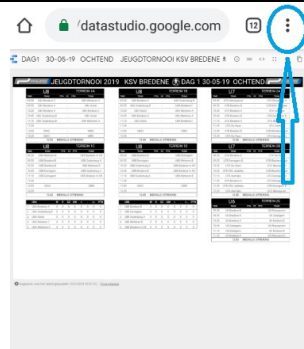

**Hulp bij het toevoegen van een toernooischema
aan het startscherm van uw mobiel toestel.**

ANDROID

toestellen

Kies het gewenste toernooi op de Home pagina van de website

www.ksvbredene.be

Kies het gewenste schema

DAG 1 - 30 MEI - OCHTEND

DAG 1 - 30 MEI - MIDDAG

DAG 2 - 31 MEI - OCHTEND

DAG 2 - 31 MEI - MIDDAG

**Eenmaal het gewenste schema is geopend,
drukt u bovenaan rechts op de 3 verticale punten**

Druk op “Toevoegen aan startscherm”