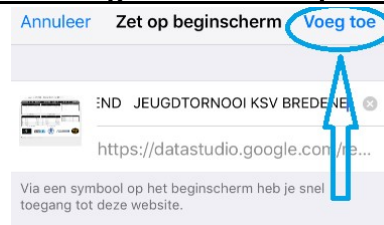

Druk in het volgende scherm op “Voeg toe”